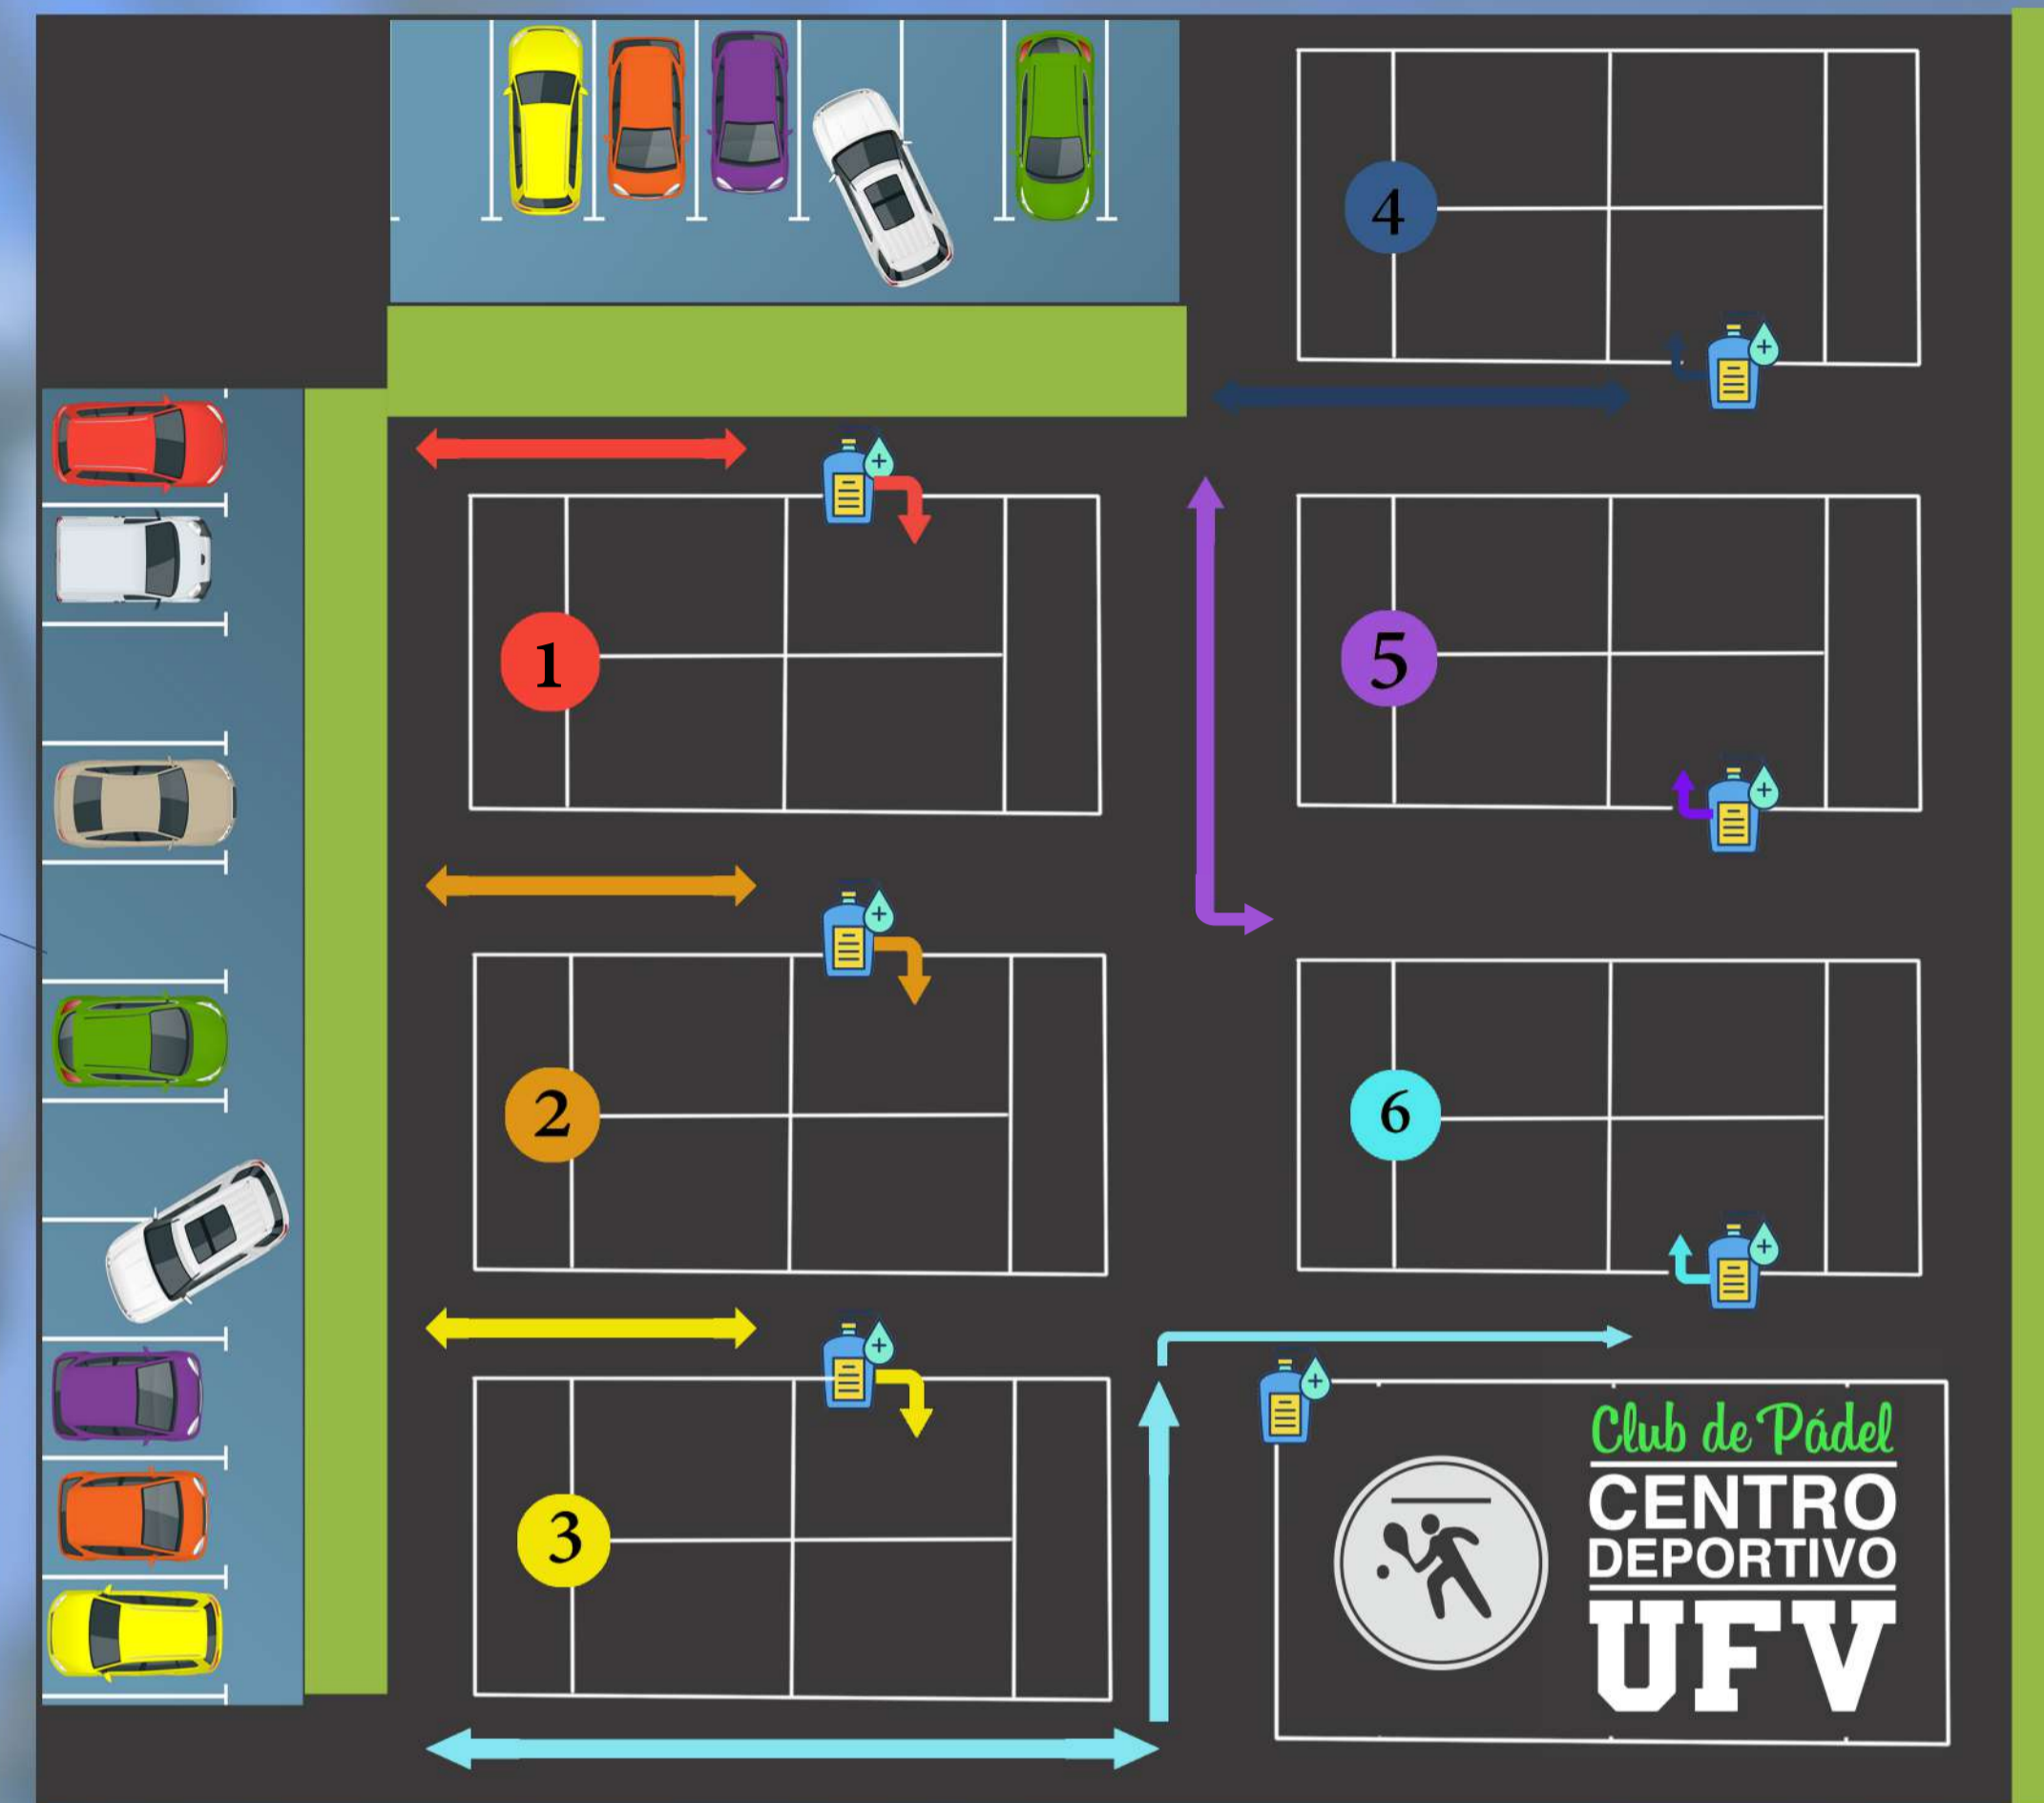

**CENTRO
DEPORTIVO
UFV**

Club de Pádel
**CENTRO
DEPORTIVO
UFV**

Lleva tu propio agua

RESERVA PREVIA, PAGO CON TARJETA ACUDIR SOLO

LIMPIEZA DE MATERIAL, CARROS E INSTALACIONES

MANTÉN LA MAYOR DISTANCIA DE SEGURIDAD POSIBLE

CELEBRA LOS PUNTOS CHOCANDO LAS PALAS

PLANES DE ENTRENAMIENTO AJUSTADOS A LA SITUACIÓN

LLEGA AL CLUB CON LA EQUIPACIÓN Y PUNTUAL

LLEVA TU PROPIO MATERIAL Y LÍMPIALO CADA DESCANSO

TOMA TU TEMPERATURA ANTES DE IR AL CLUB

HIDROALCOHOL Y PAPELERA EN CADA PISTA

POR FAVOR PARA CUMPLIR EL PROTOCOLO DE CIRCULACIÓN DEL RECINTO ES IMPORTANTE ABONAR LA PISTA ANTES DE OCUPARLA

PLAN DE ACTUACIÓN COVID-19

Ctra. Pozuelo-Majadahonda, Km 1.800, 28223
Pozuelo de Alarcón, Madrid